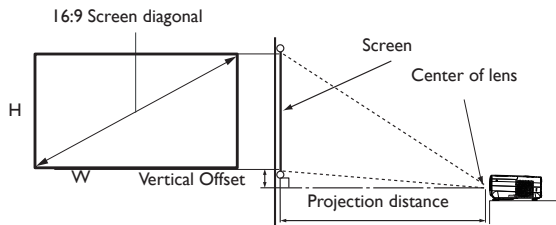

Dimensions

Distance Chart

Screen Size				Distance from Screen		
Diagonal	Height	Width	Min length (max zoom)	Average	Max length (min zoom)	
inch	mm	mm	mm	mm	mm	
30	762	374	664	750	863	976
40	1016	498	886	1001	1151	1302
50	1270	623	1107	1251	1439	1627
60	1524	747	1328	1501	1727	1953
70	1778	872	1550	1751	2015	2278
80	2032	996	1771	2001	2302	2603
90	2286	1121	1992	2251	2590	2929
100	2540	1245	2214	2502	2878	3254
110	2794	1370	2435	2752	3166	3580
120	3048	1494	2657	3002	3454	3905
130	3302	1619	2878	3252	3741	4231
140	3556	1743	3099	3502	4029	4556
150	3810	1868	3321	3752	4317	4881
160	4064	1992	3542	4002	4605	5207
170	4318	2117	3763	4252	4893	5532
180	4572	2241	3985	4502	5180	5858
190	4826	2366	4206	4752	5468	6183
200	5080	2491	4428	5002	5756	6509
210	5334	2615	4649	5252	6044	6834
220	5588	2740	4870	5502	6331	7159
230	5842	2864	5092	5752	6619	7485
240	6096	2989	5313	6002	6907	7810
250	6350	3113	5535	6252	7195	8136
260	6604	3238	5756	6502	7483	8461
270	6858	3362	5977	6752	7770	8787
280	7112	3487	6199	7002	8058	9112
290	7366	3611	6420	7252	8346	9437
300	7620	3736	6641	7502	8634	9763