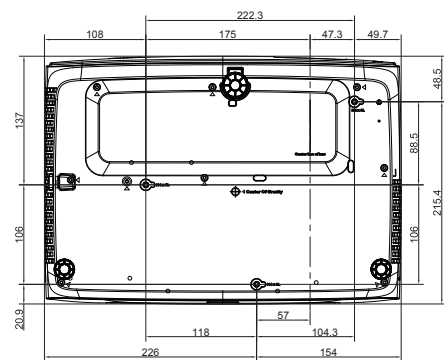

Dimensions

Distance Chart

Screen Size				Distance from Screen		
Diagonal	Height	Width	Min length (max zoom)	Average	Max length (min zoom)	
inch	mm	mm	mm	mm	mm	
30	762	374	664	750	863	976
40	1016	498	886	1001	1151	1302
50	1270	623	1107	1251	1439	1627
60	1524	747	1328	1501	1727	1953
70	1778	872	1550	1751	2015	2278
80	2032	996	1771	2001	2302	2603
90	2286	1121	1992	2251	2590	2929
100	2540	1245	2214	2502	2878	3254
110	2794	1370	2435	2752	3166	3580
120	3048	1494	2657	3002	3454	3905
130	3302	1619	2878	3252	3741	4231
140	3556	1743	3099	3502	4029	4556
150	3810	1868	3321	3752	4317	4881
160	4064	1992	3542	4002	4605	5207
170	4318	2117	3763	4252	4893	5532
180	4572	2241	3985	4502	5180	5858
190	4826	2366	4206	4752	5468	6183
200	5080	2491	4428	5002	5756	6509
210	5334	2615	4649	5252	6044	6834
220	5588	2740	4870	5502	6331	7159
230	5842	2864	5092	5752	6619	7485
240	6096	2989	5313	6002	6907	7810
250	6350	3113	5535	6252	7195	8136
260	6604	3238	5756	6502	7483	8461
270	6858	3362	5977	6752	7770	8787
280	7112	3487	6199	7002	8058	9112
290	7366	3611	6420	7252	8346	9437
300	7620	3736	6641	7502	8634	9763

Ceiling Mount Chart

Ceiling/Wall mount screw: M4
(Max L = 25 mm; Min L = 20 mm)

Unit: mm

Color Depth

Displat format (refresh rate)	Chroma subsampling	8 Bit	10 Bit	12 Bit
4K/60p (60 Hz)	04:04:04	Yes	No	No
	04:02:02	Yes	Yes	Yes
	04:02:00	Yes	Yes	Yes
4K/24p (24 Hz)	04:04:04	Yes	Yes	Yes
	04:02:02	Yes	Yes	Yes
	04:02:00	Yes	Yes	Yes