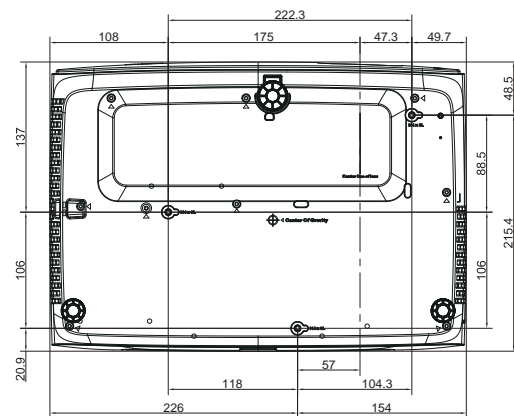

## Dimensions

## Distance Chart

Screen Size				Distance from Screen		
Diagonal		Height	Width	Min length (max zoom)	Average	Max length (min zoom)
inch	mm	mm	mm	mm	mm	mm
30	762	374	664	718	835	952
40	1016	498	886	973	1129	1284
50	1270	623	1107	1228	1423	1617
60	1524	747	1328	1483	1717	1950
70	1778	872	1550	1738	2010	2281
80	2032	996	1771	1993	2303	2613
90	2286	1121	1992	2248	2597	2946
100	2540	1245	2214	2502	2890	3278
110	2794	1370	2435	2758	3184	3610
120	3048	1494	2657	3012	3478	3943
130	3302	1619	2878	3268	3772	4275
140	3556	1743	3099	3521	4064	4607
150	3810	1868	3321	3777	4358	4939
160	4064	1992	3542	4031	4652	5272
170	4318	2117	3763	4288	4946	5604
180	4572	2241	3985	4541	5239	5936
190	4826	2366	4206	4798	5533	6268
200	5080	2491	4428	5050	5826	6601
210	5334	2615	4649	5306	6120	6933
220	5588	2740	4870	5560	6413	7265
230	5842	2864	5092	5817	6707	7597
240	6096	2989	5313	6072	7001	7930
250	6350	3113	5535	6324	7293	8262
260	6604	3238	5756	6583	7589	8594
270	6858	3362	5977	6837	7882	8926
280	7112	3487	6199	7092	8176	9259
290	7366	3611	6420	7347	8469	9591
300	7620	3736	6641	7599	8761	9923

## Ceiling Mount Chart

Ceiling/Wall mount screw: M4  
(Max L = 25 mm; Min L = 20 mm)

Unit: mm