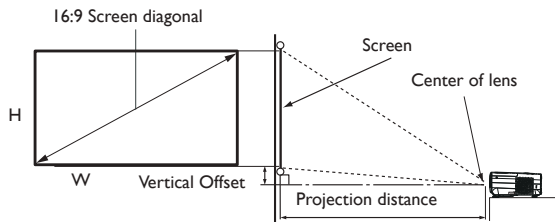

\*\*\*Resolution is 1920x1080 in 3D Mode.

## Dimensions

## Distance Chart

Screen Size				Distance from Screen		
Diagonal		Height	Width	Min length (max zoom)	Average	Max length (min zoom)
inch	mm	mm	mm	mm	mm	mm
30	762	374	664	718	835	952
40	1016	498	886	973	1129	1284
50	1270	623	1107	1228	1423	1617
60	1524	747	1328	1483	1717	1950
70	1778	872	1550	1738	2010	2281
80	2032	996	1771	1993	2303	2613
90	2286	1121	1992	2248	2597	2946
100	2540	1245	2214	2502	2890	3278
110	2794	1370	2435	2758	3184	3610
120	3048	1494	2657	3012	3478	3943
130	3302	1619	2878	3268	3772	4275
140	3556	1743	3099	3521	4064	4607
150	3810	1868	3321	3777	4358	4939
160	4064	1992	3542	4031	4652	5272
170	4318	2117	3763	4288	4946	5604
180	4572	2241	3985	4541	5239	5936
190	4826	2366	4206	4798	5533	6268
200	5080	2491	4428	5050	5826	6601
210	5334	2615	4649	5306	6120	6933
220	5588	2740	4870	5560	6413	7265
230	5842	2864	5092	5817	6707	7597
240	6096	2989	5313	6072	7001	7930
250	6350	3113	5535	6324	7293	8262
260	6604	3238	5756	6583	7589	8594
270	6858	3362	5977	6837	7882	8926
280	7112	3487	6199	7092	8176	9259
290	7366	3611	6420	7347	8469	9591
300	7620	3736	6641	7599	8761	9923