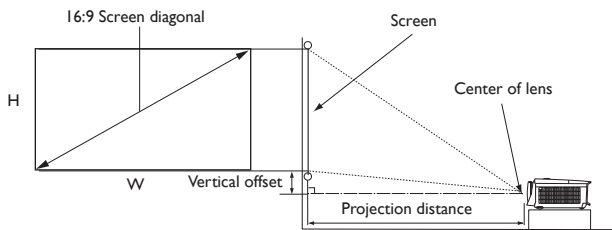

Dimensions

Distance Chart

The screen aspect ratio is 16:9 and the projected picture is in a 16:9 aspect ratio

Screen size			Distance from screen (mm)			Vertical offset (mm)	
Diagonal size	H	W	Min length (max zoom)	Average	Max length (min zoom)		
inch	mm	(mm)	(mm)				
60	1524	747	1328	1800	2348	2896	75
70	1778	872	1550	2100	2739	3378	87
80	2032	996	1771	2400	3130	3861	100
90	2286	1121	1992	2700	3522	4343	112
100	2540	1245	2214	3000	3913	4826	125
110	2794	1370	2435	3300	4304	5309	137
120	3048	1494	2657	3600	4696	5791	149
130	3302	1619	2878	3900	5087	6274	162
140	3556	1743	3099	4200	5478	6757	174
150	3810	1868	3321	4500	5870	7239	187
160	4064	1992	3542	4800	6261	7722	199
170	4318	2117	3763	5100	6652	8204	212
180	4572	2241	3985	5400	7043	8687	224
190	4826	2366	4206	5700	7435	9170	237
200	5080	2491	4428	6000	7826	9652	249