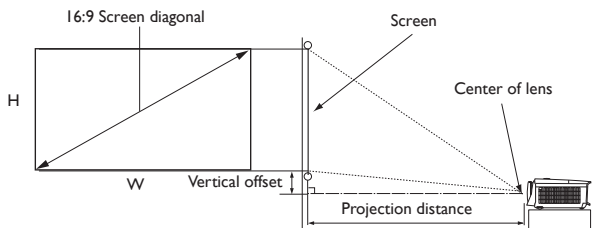

Dimensions

Distance Chart

The screen aspect ratio is 16:9 and the projected picture is in a 16:9 aspect ratio

Screen size			Distance from screen (mm)			Vertical offset (mm)	
Diagonal size	H	W	Min length (max zoom)	Average	Max length (min zoom)		
inch	mm	(mm)	(mm)				
60	1524	747	1328	1800	2348	2896	75
70	1778	872	1550	2100	2739	3378	87
80	2032	996	1771	2400	3130	3861	100
90	2286	1121	1992	2700	3522	4343	112
100	2540	1245	2214	3000	3913	4826	125
110	2794	1370	2435	3300	4304	5309	137
120	3048	1494	2657	3600	4696	5791	149
130	3302	1619	2878	3900	5087	6274	162
140	3556	1743	3099	4200	5478	6757	174
150	3810	1868	3321	4500	5870	7239	187
160	4064	1992	3542	4800	6261	7722	199
170	4318	2117	3763	5100	6652	8204	212
180	4572	2241	3985	5400	7043	8687	224
190	4826	2366	4206	5700	7435	9170	237
200	5080	2491	4428	6000	7826	9652	249