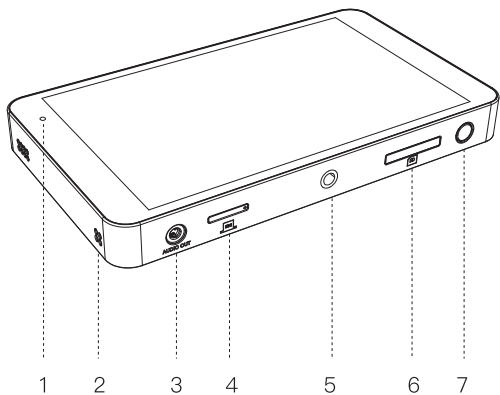

Descripción del producto

YoloBox Pro

Cable de carga USB - - - - -

Base hotshoe - - - - -

Bolsa de almacenamiento - - - - -

YoloBox User Manual - - - - -

Pin de expulsión de la tarjeta SIM - - -

¿¿ qué hay en la caja?

Resumen del producto

1. Indicador de Estado
2. ventilación natural
3. Salida de audio
4. Soporte de tarjeta SIM
5. Agujero de tornillo de 1/4 pulgadas
6. Soporte de tarjeta SD
7. Botón de encendido
8. HDMI en 1
9. HDMI en 2
10. Puerto USB
11. Salida HDMI
12. Ethernet
13. Entrada de audio
14. USB-C