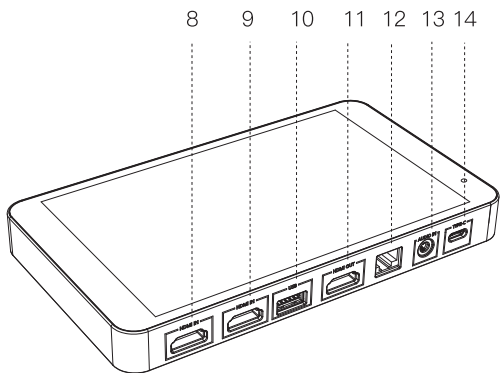

Descripción del producto

YoloBox Pro

Cable de carga USB - - - - -

Base hotshoe - - - - -

Bolsa de almacenamiento - - - - -

YoloBox User Manual - - - - -

Pin de expulsión de la tarjeta SIM - - -

¿¿ qué hay en la caja?

Resumen del producto

1. Indicador de Estado
2. ventilación natural
3. Salida de audio
4. Soporte de tarjeta SIM
5. Agujero de tornillo de 1/4 pulgadas
6. Soporte de tarjeta SD
7. Botón de encendido
8. HDMI en 1
9. HDMI en 2
10. Puerto USB
11. Salida HDMI
12. Ethernet
13. Entrada de audio
14. USB-C